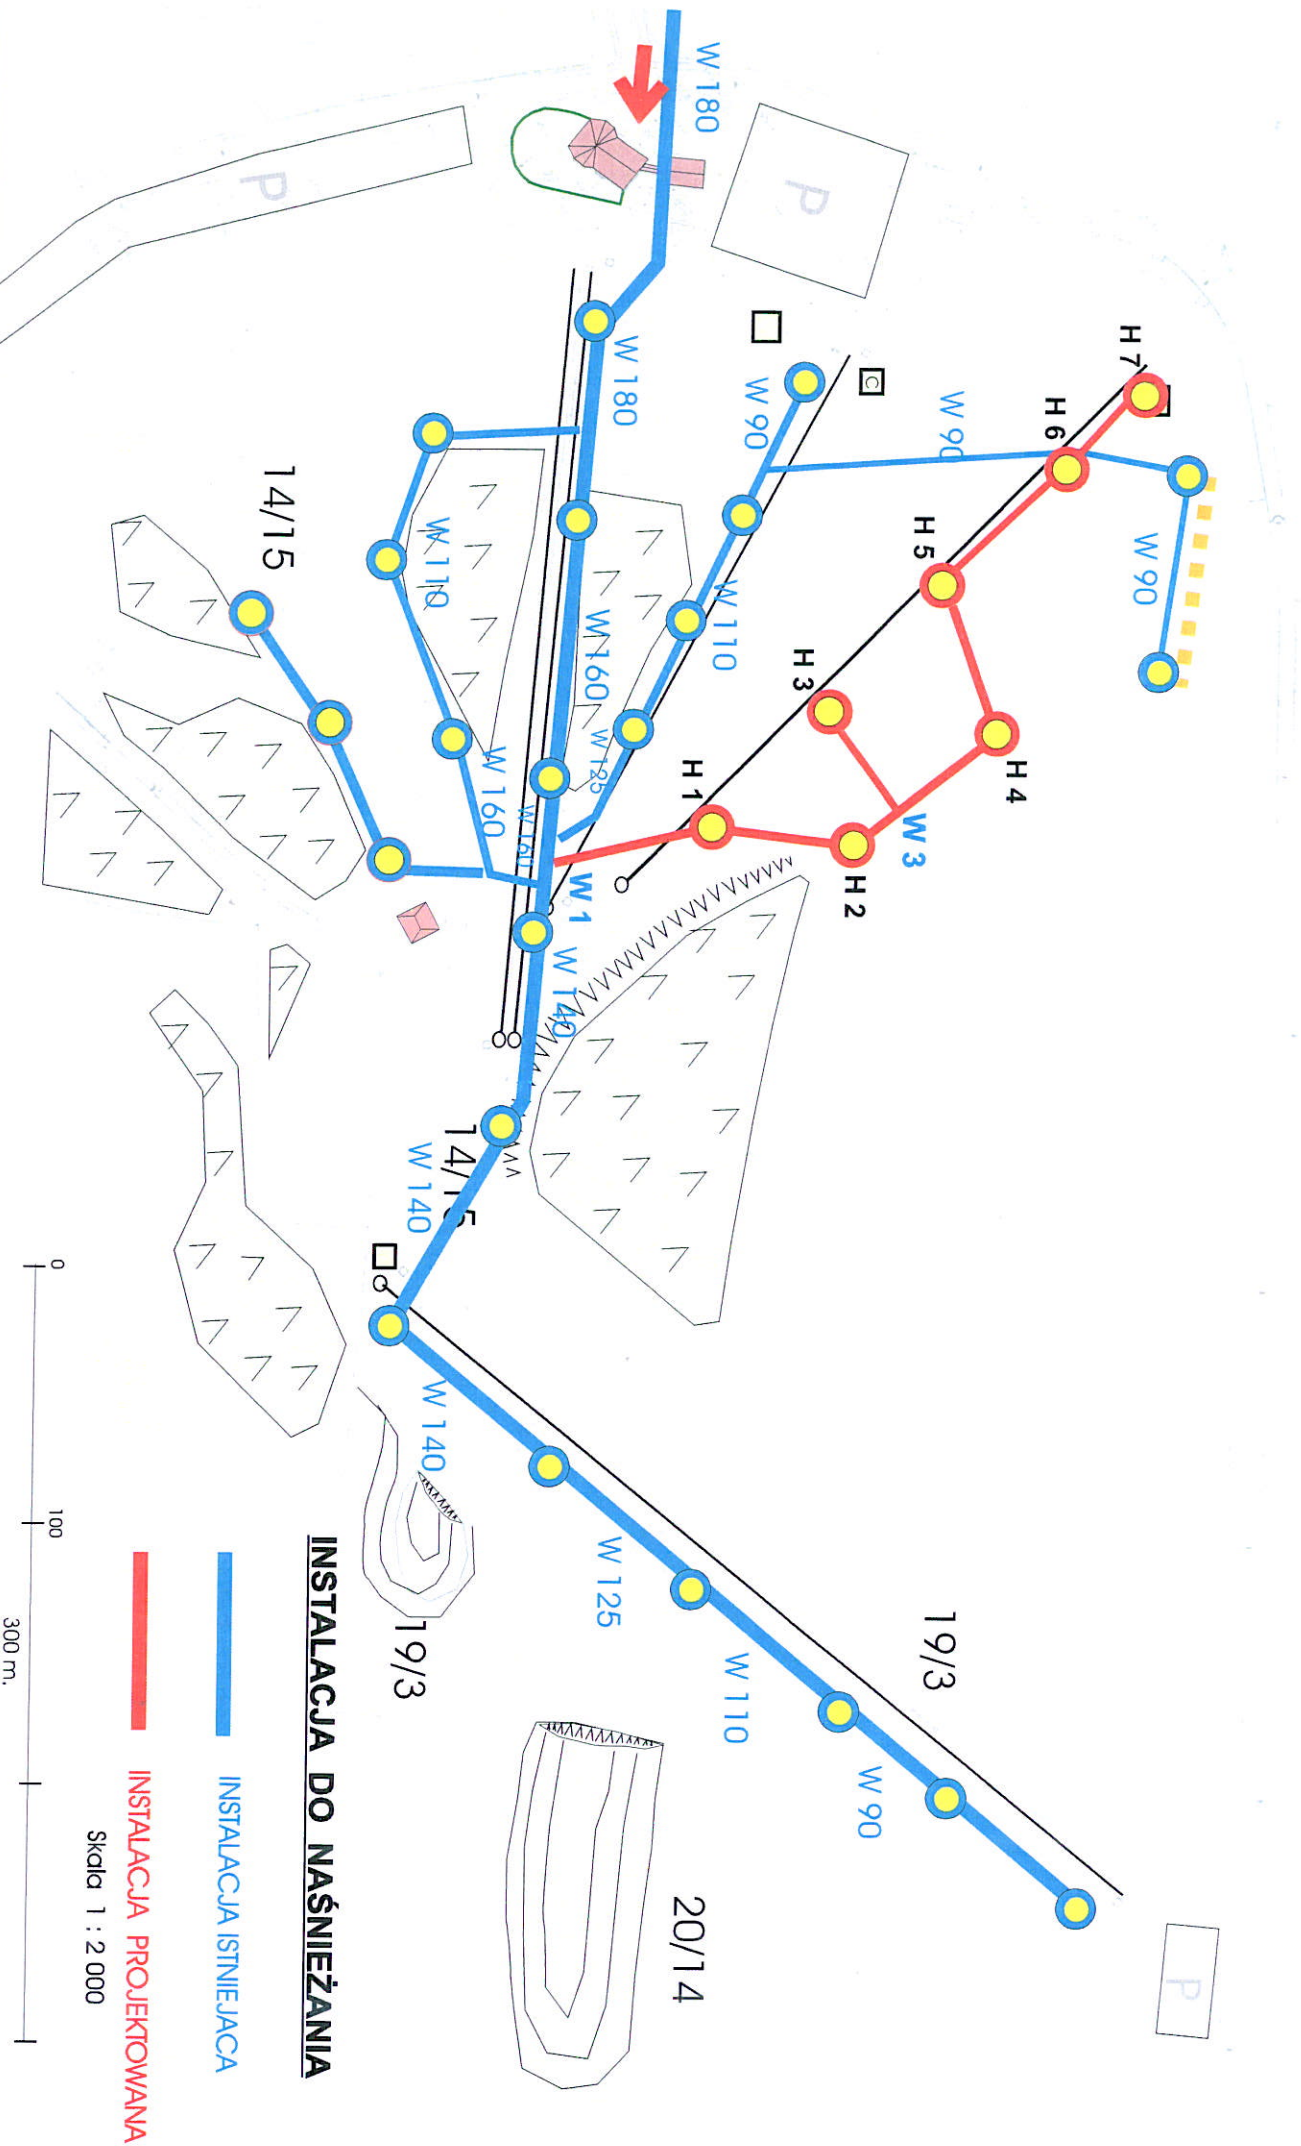

W.O.S.i R. Szelmement

INSTALACJA DO NAŚNIEŻANIA

— INSTALACJA ISTNIEJĄCA

— INSTALACJA PROJEKOWANA

skala 1 : 2 000